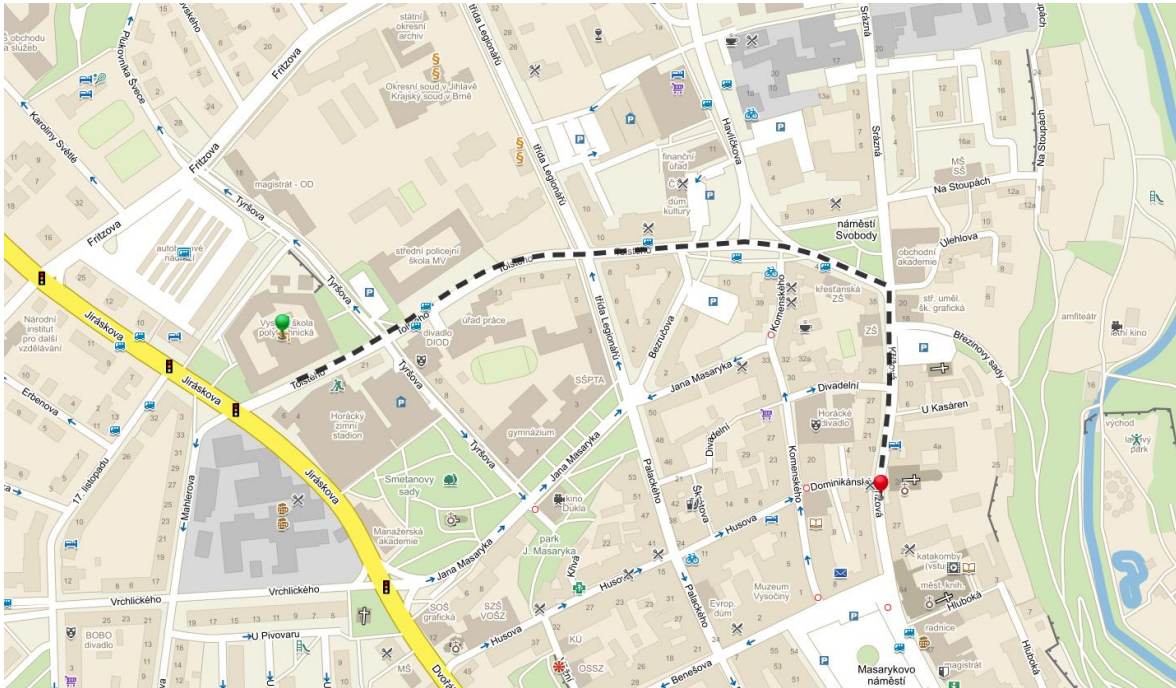

PŘEHLED PARKOVIŠŤ

LIST OF PARKING POSSIBILITIES

Trída Legionářů

GPS: 49°24.03895'N 15°35.19178'E

Křížová

GPS: 49°23'55.9"N 15°35'26.9"E

Křížová

GPS: 49°23'50.8"N 15°35'27.8"E

Vrchlického

GPS: 49°23'50.6"N 15°34'42.6"E

Tolstého/Tyršova

GPS: 49.3985033N 15.5832481E