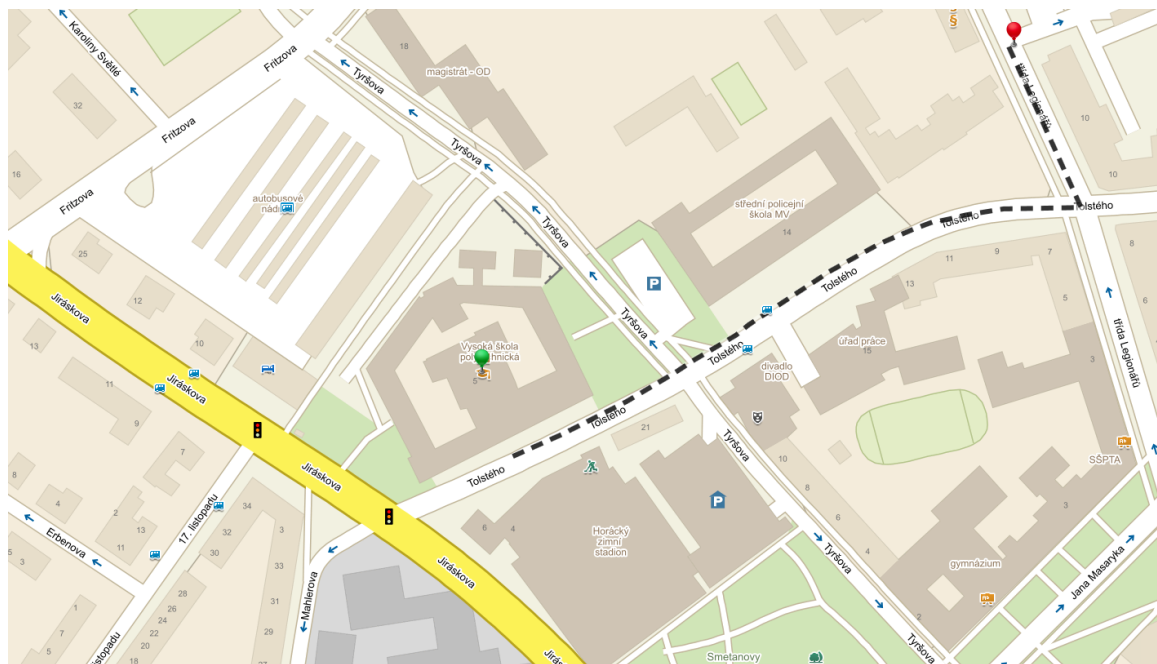

PŘEHLED PARKOVIŠŤ

LIST OF PARKING POSSIBILITIES

Trída Legionářů

GPS: 49°24.03895'N 15°35.19178'E

Křížová

GPS: 49°23'55.9"N 15°35'26.9"E

Křížová

GPS: 49°23'50.8"N 15°35'27.8"E

Vrchlického

GPS: 49°23'50.6"N 15°34'42.6"E

Tolstého/Tyršova

GPS: 49.3985033N 15.5832481E