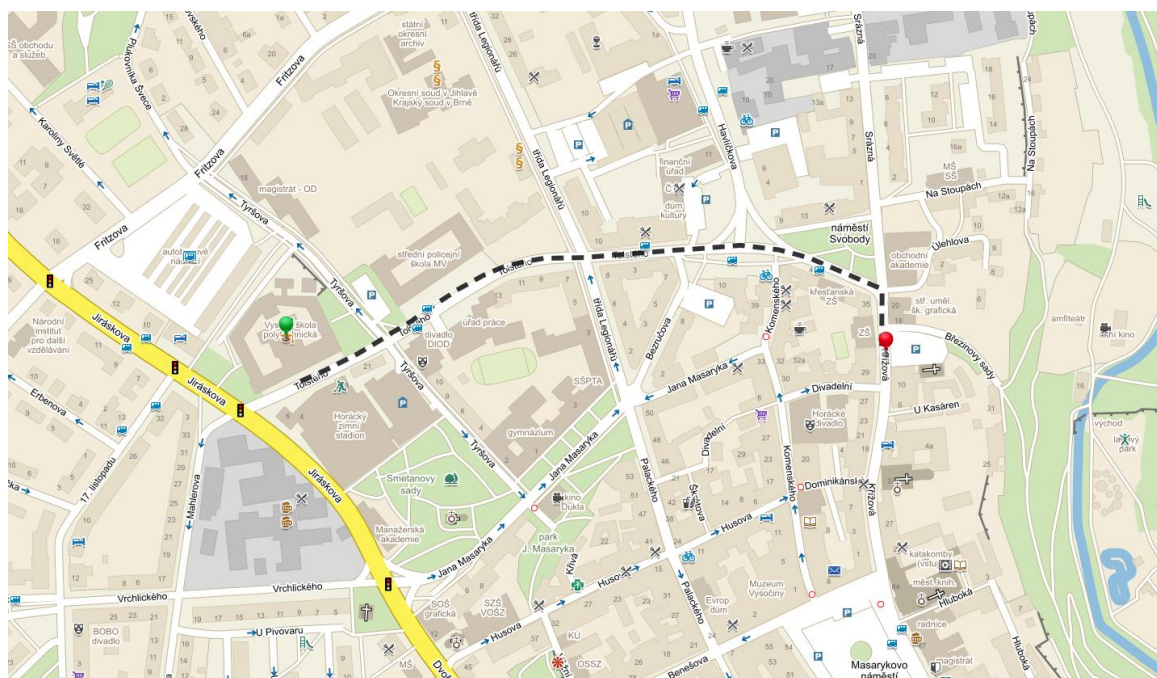

PŘEHLED PARKOVIŠŤ

LIST OF PARKING POSSIBILITIES

Trída Legionářů

GPS: 49°24.03895'N 15°35.19178'E

Křížová

GPS: 49°23'55.9"N 15°35'26.9"E

Křížová

GPS: 49°23'50.8"N 15°35'27.8"E

Vrchlického

GPS: 49°23'50.6"N 15°34'42.6"E

Tolstého/Tyršova

GPS: 49.3985033N 15.5832481E