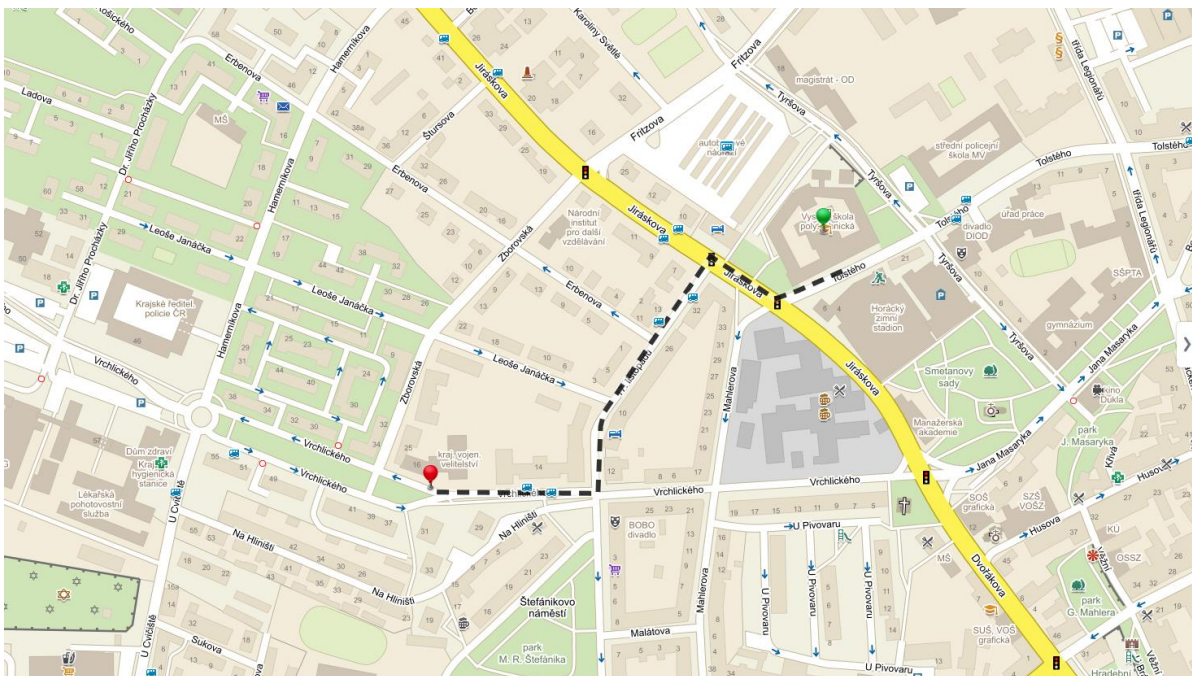

PŘEHLED PARKOVIŠŤ

LIST OF PARKING POSSIBILITIES

Trída Legionářů

GPS: 49°24.03895'N 15°35.19178'E

Křížová

GPS: 49°23'55.9"N 15°35'26.9"E

Křížová

GPS: 49°23'50.8"N 15°35'27.8"E

Vrchlického

GPS: 49°23'50.6"N 15°34'42.6"E

Tolstého/Tyršova

GPS: 49.3985033N 15.5832481E