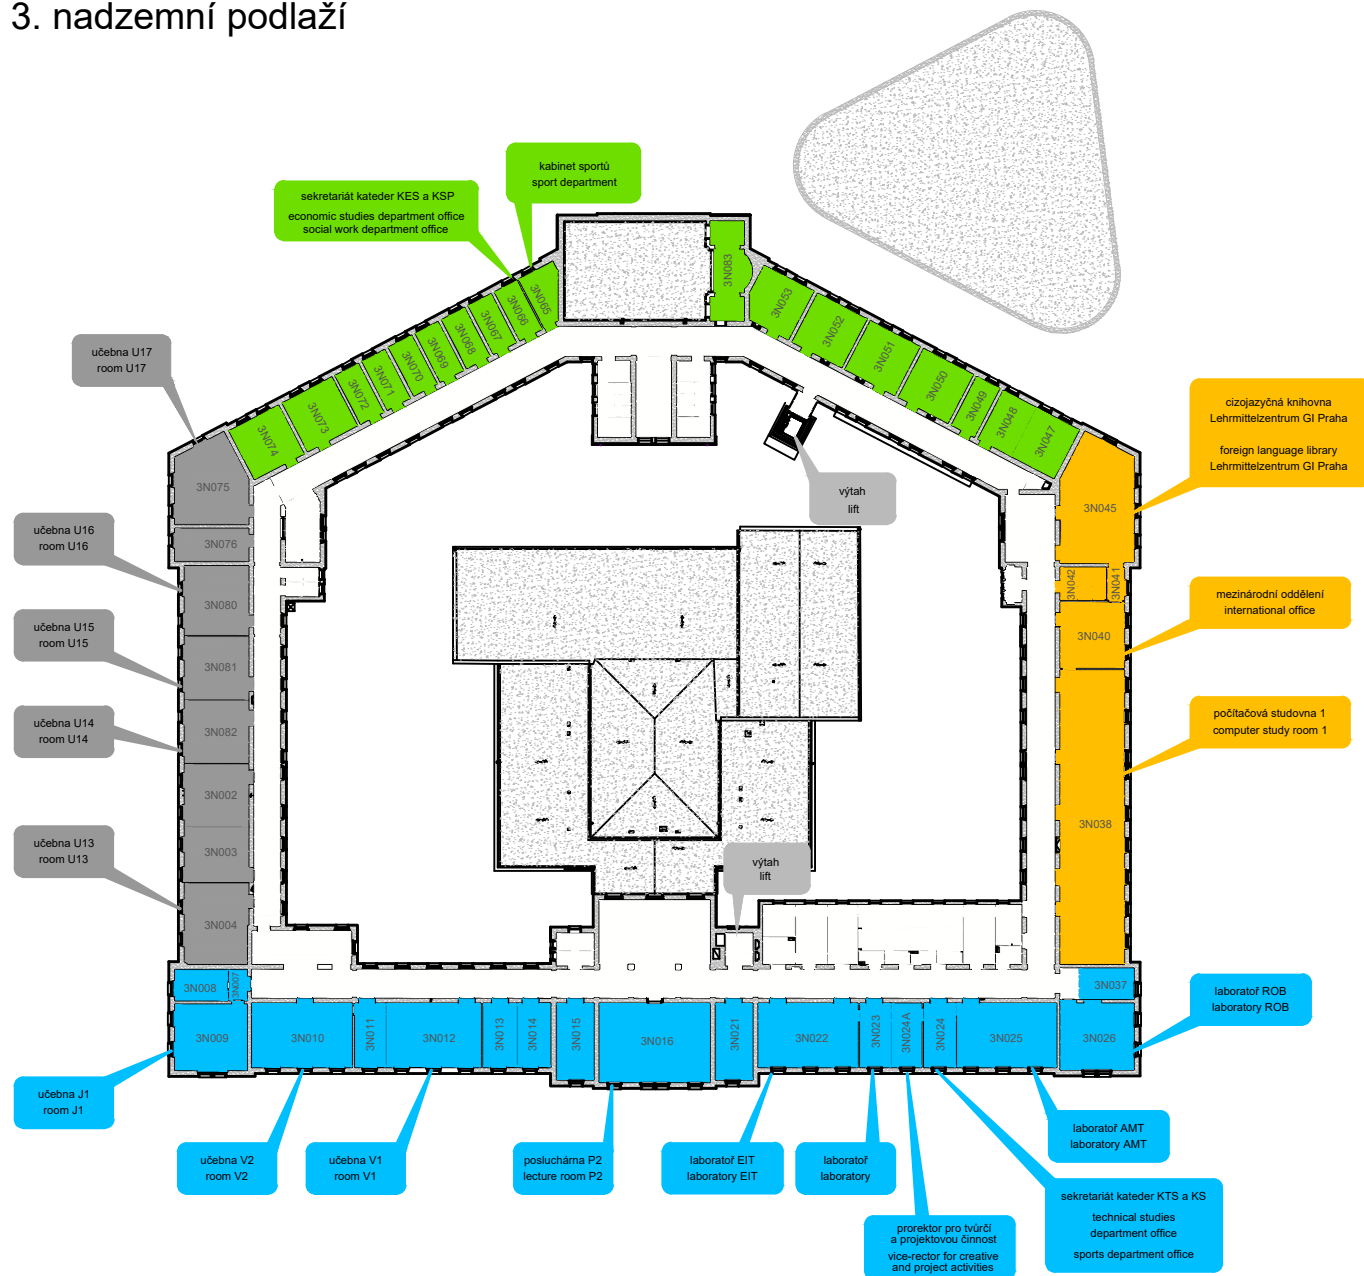

# orientační plán budovy

## 3. nadzemní podlaží

## barevná legenda

- modré křídlo
- žluté křídlo
- zelené křídlo
- šedé křídlo
- moje pozice / my position